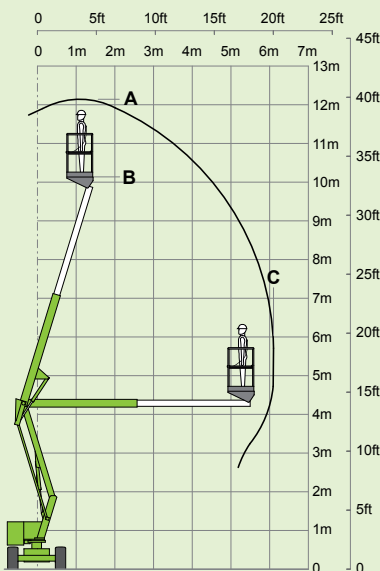

niftylift

HR12 4x4

(A) 12.2m
40ft

(B) 10.2m
33ft 6in

(C) 6.1m
20ft

200kg
440lbs

1.1m x 0.65m
3ft 7in x 2ft 2in

(D) 1.95m
6ft 5in

(F) 1.6m
5ft 3in

(J) 4.1m
13ft 5in

3.7km/h
2.2mph

3.4m
11ft 2in

30%
17°

3330kg
7350lbs

niftylift

Fingle Drive, Stonebridge
Milton Keynes, MK13 0ER
England, United Kingdom
+44 (0)1908 223456
sales@niftylift.com
www.niftylift.com