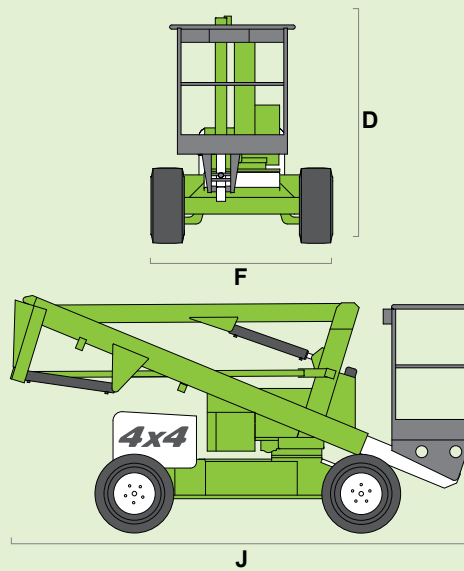

niftylift

HR12 4x4

(A) 12.2m
40ft

(B) 10.2m
33ft 6in

(C) 6.1m
20ft

200kg
440lbs

1.1m x 0.65m
3ft 7in x 2ft 2in

(D) 1.95m
6ft 5in

(F) 1.6m
5ft 3in

(J) 4.1m
13ft 5in

3.7km/h
2.2mph

3.4m
11ft 2in

30%
17°

3330kg
7350lbs

niftylift

Fingle Drive, Stonebridge
Milton Keynes, MK13 0ER
England, United Kingdom
+44 (0)1908 223456
sales@niftylift.com
www.niftylift.com